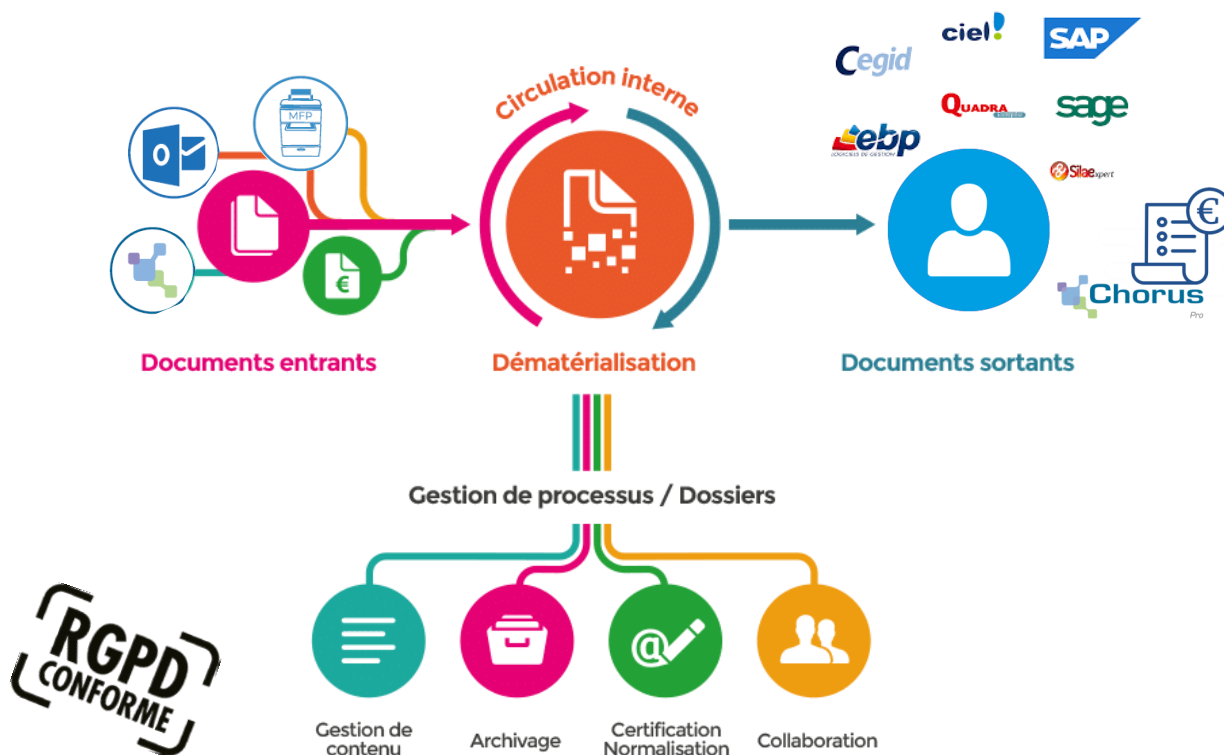

VOTRE PARTENAIRE EN SOLUTIONS DOCUMENTAIRES

I.L.C. vous accompagne à chaque étape de votre transformation digitale

ROANNE

VICHY

Nos solutions d'impression

Nous vous proposons des imprimantes et copieurs multifonctions de qualité professionnelle adaptés à tous vos besoins quelques soit votre activité.

Notre gamme

KYOCERA

Imprimante
A3/A4

Imprimante
A4

RICOH
imagine. change.

Presse Numérique

Canon

Imprimante
Grand Format

Nos services

LIVRAISON

INSTALLATION ET
MISE EN SERVICE

FORMATIONS ADAPTEES
A VOS BESOINS

COMMANDE DE
CONSOMMABLES

@Remote

RICOH
imagine. change.

KYOCERA

La Gestion Electronique de Documents/Courriers

Nos solutions

Z=NDOC
VOTRE AVENIR EST DIGITAL

ICM
Intelligent Content Management

DocuWare

Resoposte

tag PDF

Hébergement sécurisé en cloud ou en local